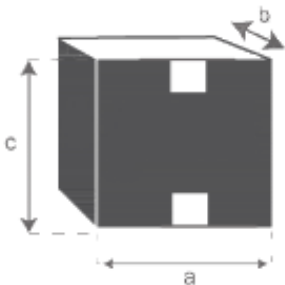

# BERAH GETAH

Référence : TCB0011

A = 47 cm  
B = 40 cm  
C = 48 cm  
D = 35 cm

a = 50 cm  
b = 50 cm  
c = 37 cm