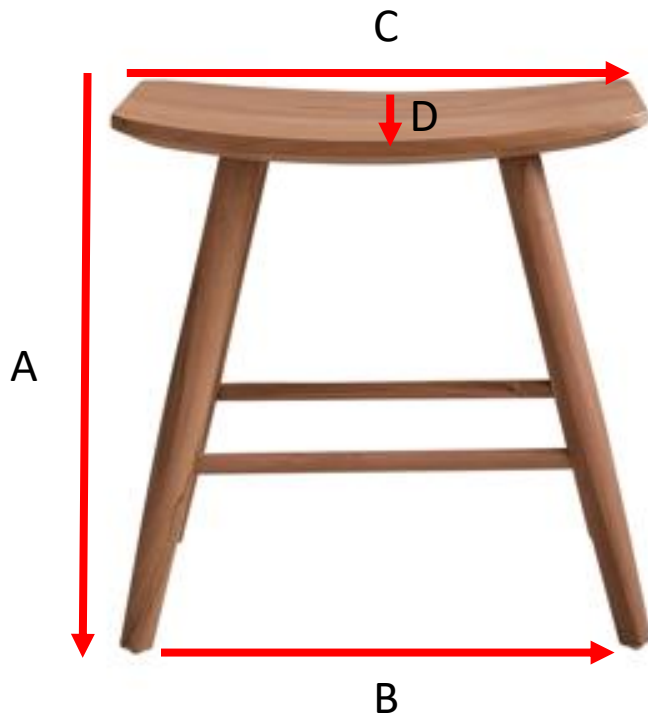

BERAH GETAH

Référence : TCB0009

A = 47 cm
B = 40 cm
C = 48 cm
D = 35 cm

a = 50 cm
b = 50 cm
c = 37 cm