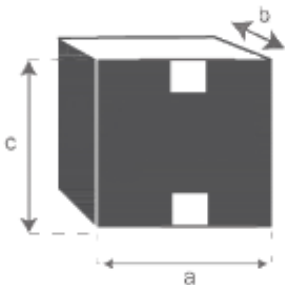

BERAH GETAH

Référence : TCB0009

A = 47 cm
B = 40 cm
C = 48 cm
D = 35 cm

a = 50 cm
b = 50 cm
c = 37 cm