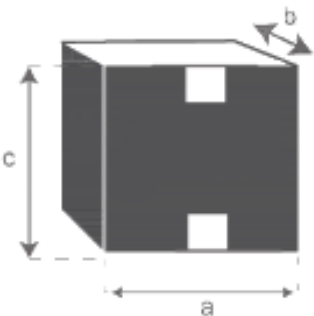

BERAH GETAH

Tabouret en teck massif ASSISE BOUCLETTE 75 cm AMBRE
Référence : TCB0003

A = 77 cm
B = 48 cm
C = 35 cm
D = 30 cm
(hauteur du
repose pied)

a = 79 cm
b = 37 cm
c = 50 cm