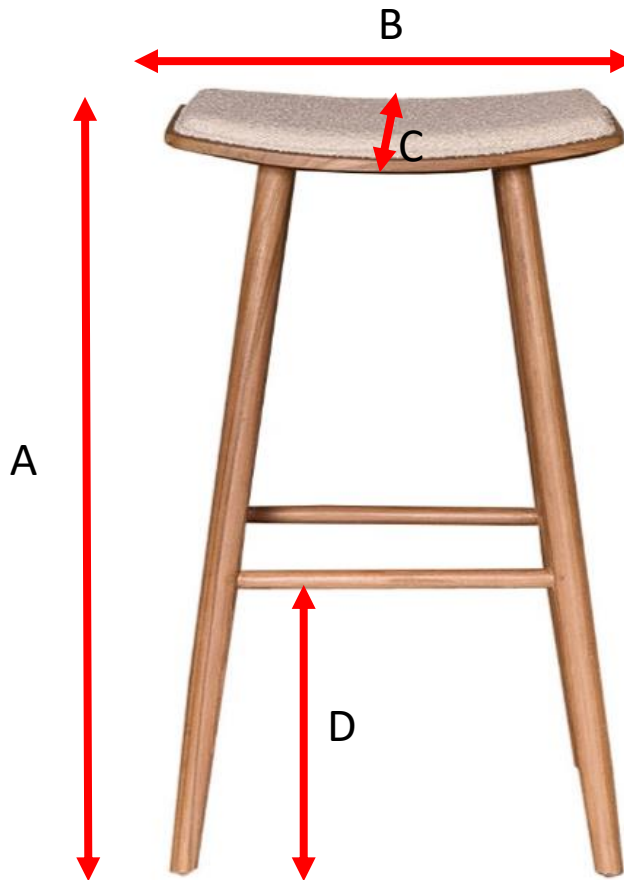

BERAH GETAH

Tabouret en teck massif ASSISE BOUCLETTE 75 cm AMBRE
Référence : TCB0003

A = 77 cm
B = 48 cm
C = 35 cm
D = 30 cm
(hauteur du
repose pied)

a = 79 cm
b = 37 cm
c = 50 cm