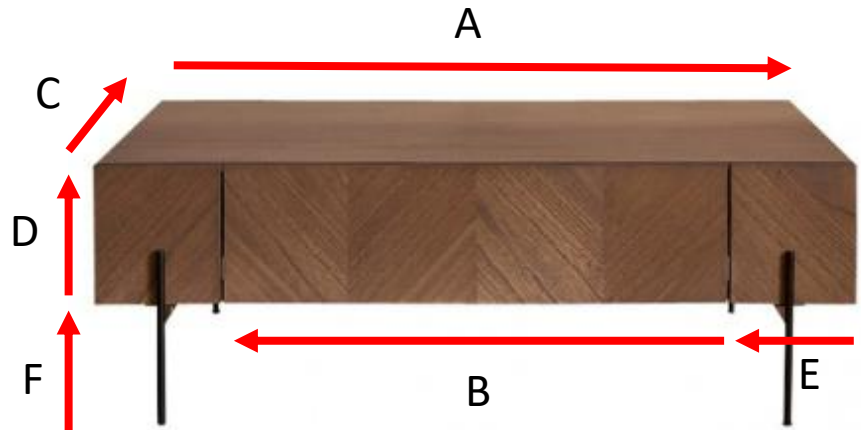

Table basse en mindi massif pieds metal 120 cm CALIX
Référence : TBB0002

A = 120 cm
B = 80 cm
C = 68 cm
D = 22 cm
E = 20 cm
F = 18 cm

a = 126 cm
b = 76 cm
c = 36 cm