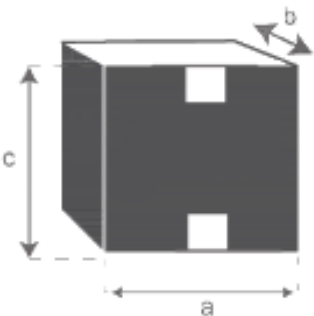

Table basse en mindi massif pieds metal 120 cm CALIX
Référence : TBB0002

A = 120 cm
B = 80 cm
C = 68 cm
D = 22 cm
E = 20 cm
F = 18 cm

a = 126 cm
b = 76 cm
c = 36 cm