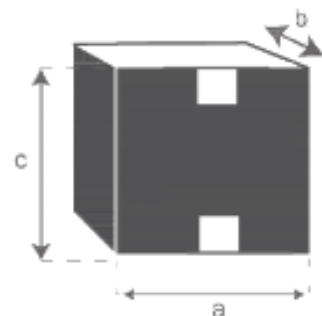

Table basse en teck massif 120 cm COLINE
Référence : **TBB0001**

A = 35 cm
B = 120 cm
C = 60 cm
D = 90 cm
E = 3 cm
F = 15 cm

a = 120 cm
b = 35 cm
c = 5 cm

a = 90 cm
b = 32 cm
c = 35 cm