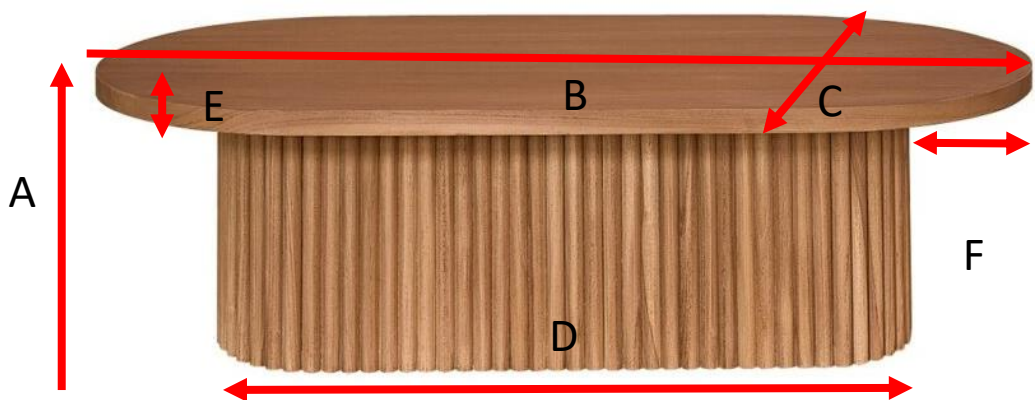

Table basse en teck massif 120 cm COLINE
Référence : **TBB0001**

A = 35 cm
B = 120 cm
C = 60 cm
D = 90 cm
E = 3 cm
F = 15 cm

a = 120 cm
b = 35 cm
c = 5 cm

a = 90 cm
b = 32 cm
c = 35 cm