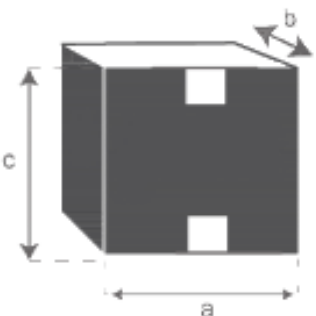

## Table en teck massif 8 personnes 200 cm COLINE Référence : TAB0001

- A = 75 cm
- B = 200 cm
- C = 90 cm
- D = 118 cm
- E = 3 cm
- F = 11 cm
- G = 30 cm

- a = 203 cm
- b = 94 cm
- c = 10 cm