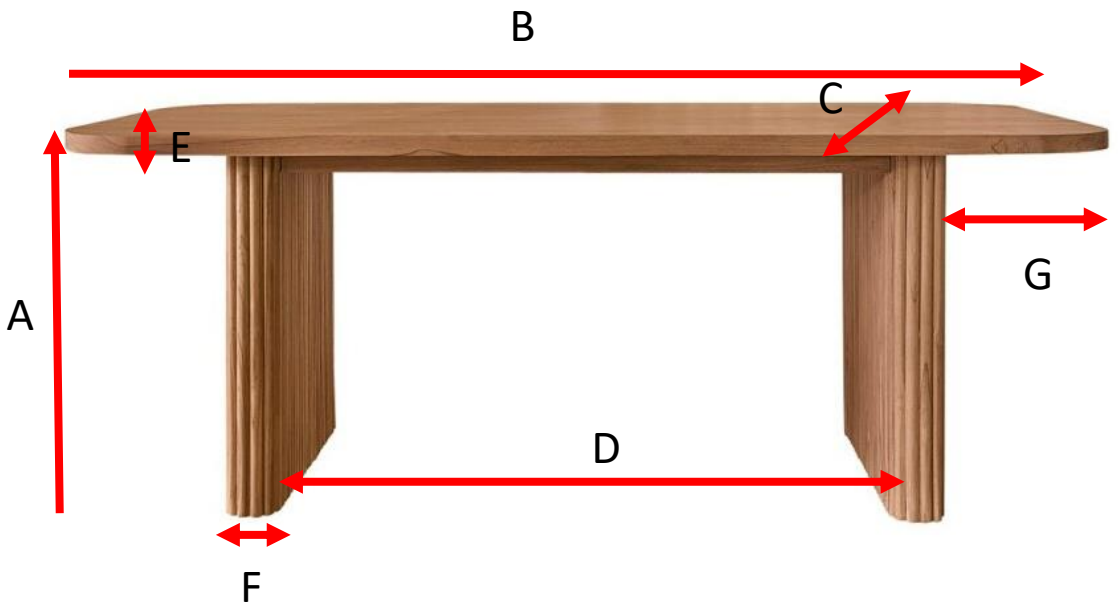

## Table en teck massif 8 personnes 200 cm COLINE Référence : TAB0001

- A = 75 cm
- B = 200 cm
- C = 90 cm
- D = 118 cm
- E = 3 cm
- F = 11 cm
- G = 30 cm

- a = 203 cm
- b = 94 cm
- c = 10 cm