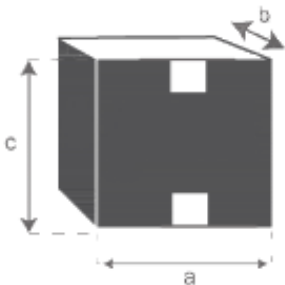

BERAH GETAH

Référence : **MSV0007**

A = 80 cm
B = 80 cm
C = 50 cm
D = 48 cm
E = 13 cm
F = 76 cm
G = 21 cm
H = 15 cm

a = 88 cm
b = 76 cm
c = 58 cm