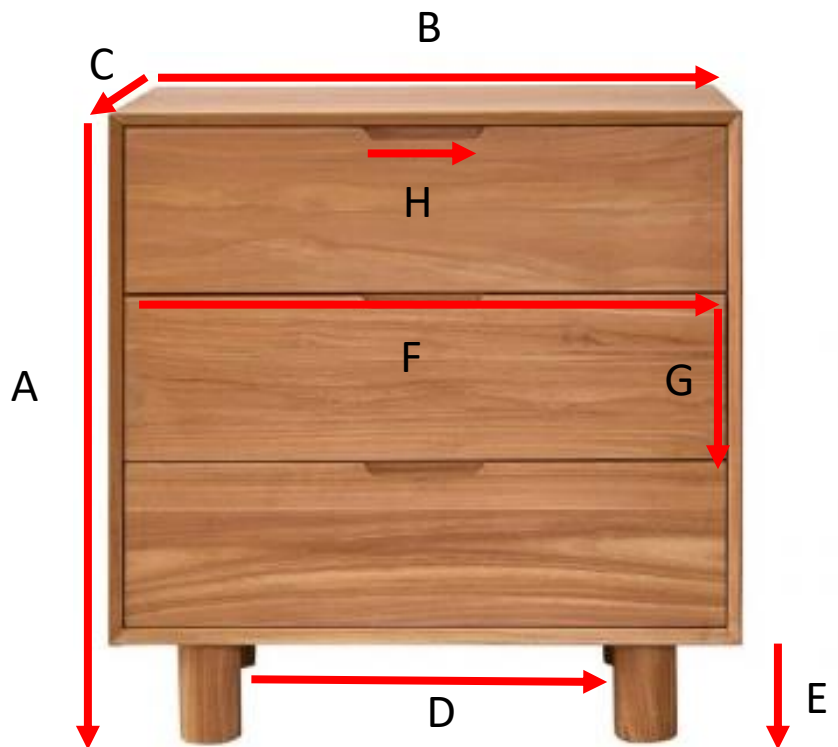

BERAH GETAH

Référence : **MSV0007**

A = 80 cm
B = 80 cm
C = 50 cm
D = 48 cm
E = 13 cm
F = 76 cm
G = 21 cm
H = 15 cm

a = 88 cm
b = 76 cm
c = 58 cm