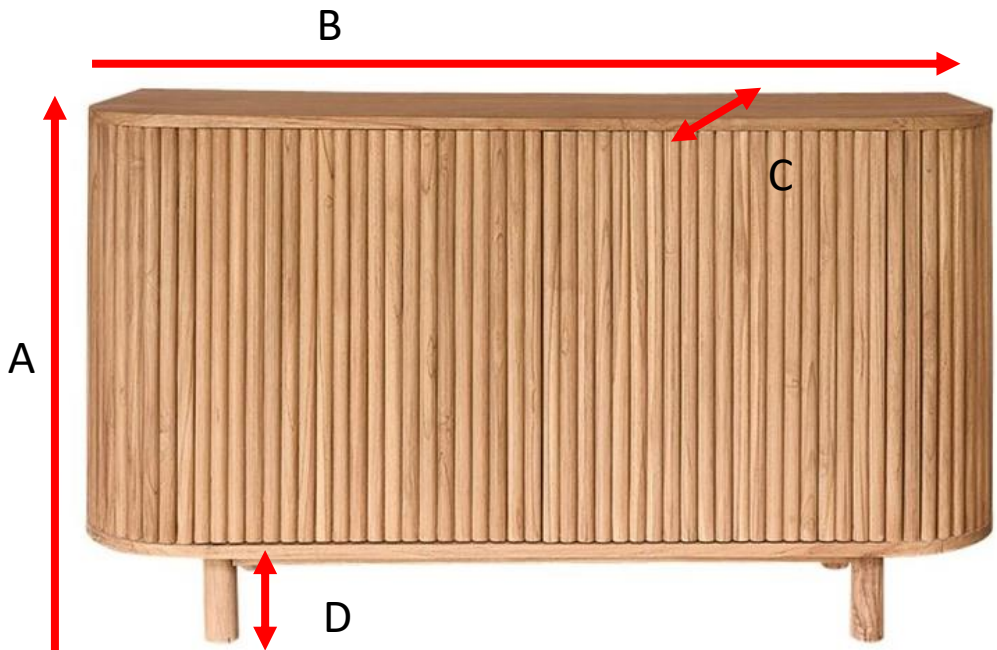

Meuble sous vasque en teck massif 140 cm COLINE
Référence : MSV0004

A = 79 cm
B = 140 cm
C = 55 cm
D = 15 cm

a = 142 cm
b = 84 cm
c = 58 cm