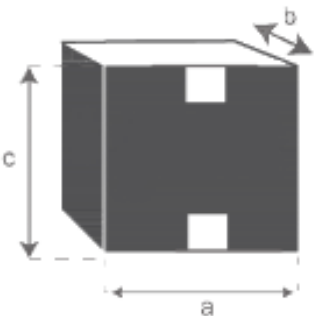

Meuble sous vasque en teck massif 140 cm COLINE
Référence : MSV0004

A = 79 cm
B = 140 cm
C = 55 cm
D = 15 cm

a = 142 cm
b = 84 cm
c = 58 cm