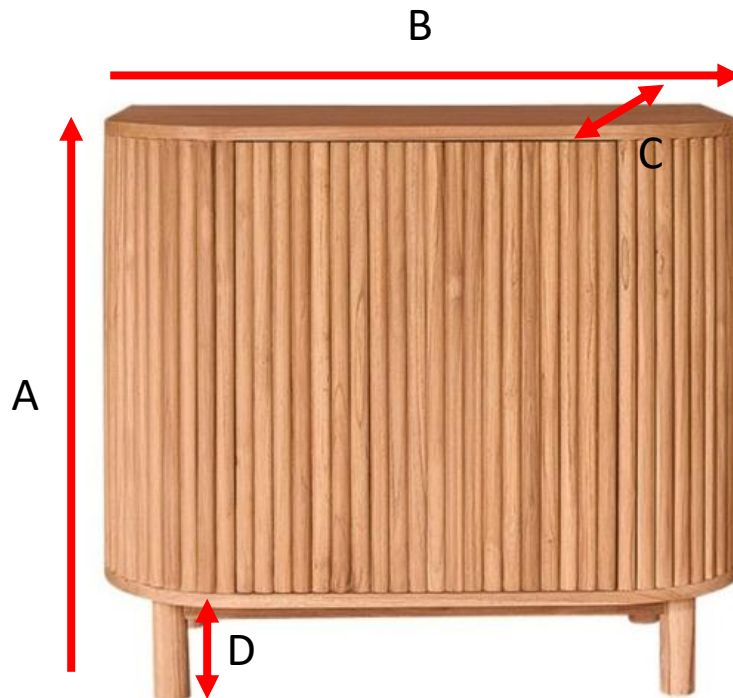

Meuble sous vasque en teck massif 90 cm COLINE  
Référence : MSV0003

A = 79 cm  
B = 90 cm  
C = 55 cm  
D = 15 cm

a = 91 cm  
b = 58 cm  
c = 82 cm