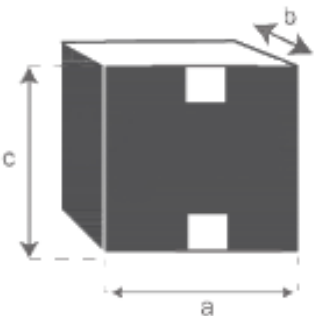

Meuble sous vasque en teck massif 90 cm COLINE  
Référence : MSV0003

A = 79 cm  
B = 90 cm  
C = 55 cm  
D = 15 cm

a = 91 cm  
b = 58 cm  
c = 82 cm