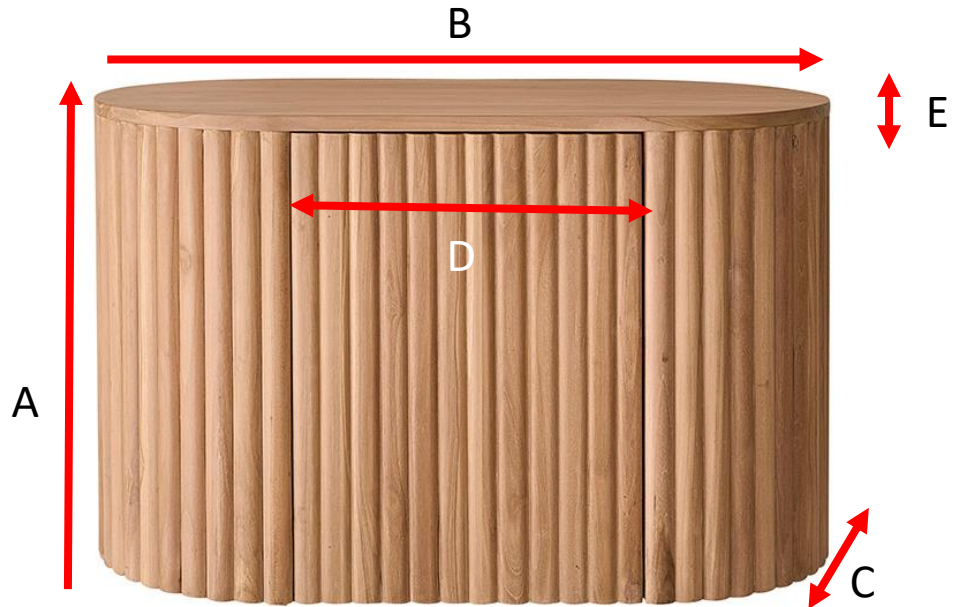

Meuble sous vasque en teck massif 90 cm BELIZE  
Référence : MSV0001

A = 56 cm  
B = 90 cm  
C = 50 cm  
D = 42 cm  
E = 2 cm

a = 98 cm  
b = 58 cm  
c = 64 cm