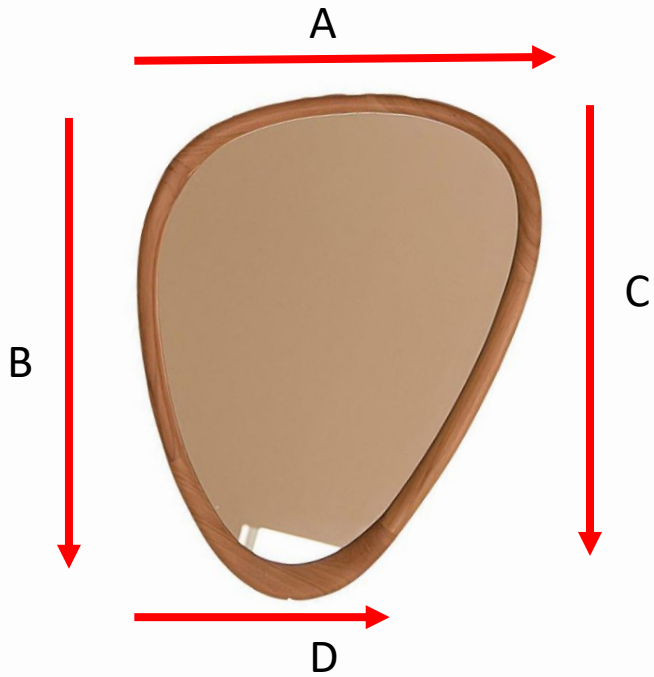

Miroir en teck massif 75x60 cm BELIZE

Référence : MIR0008

A = 61 cm
B = 75 cm
C = 72 cm
D = 55 cm

a = 84 cm
b = 65 cm
c = 7 cm