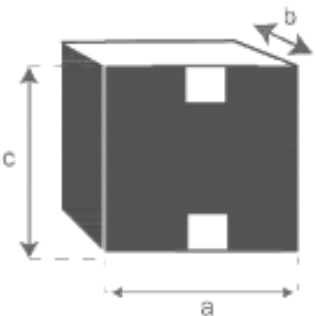

Miroir en teck massif 75x60 cm BELIZE

Référence : MIR0008

A = 61 cm
B = 75 cm
C = 72 cm
D = 55 cm

a = 84 cm
b = 65 cm
c = 7 cm