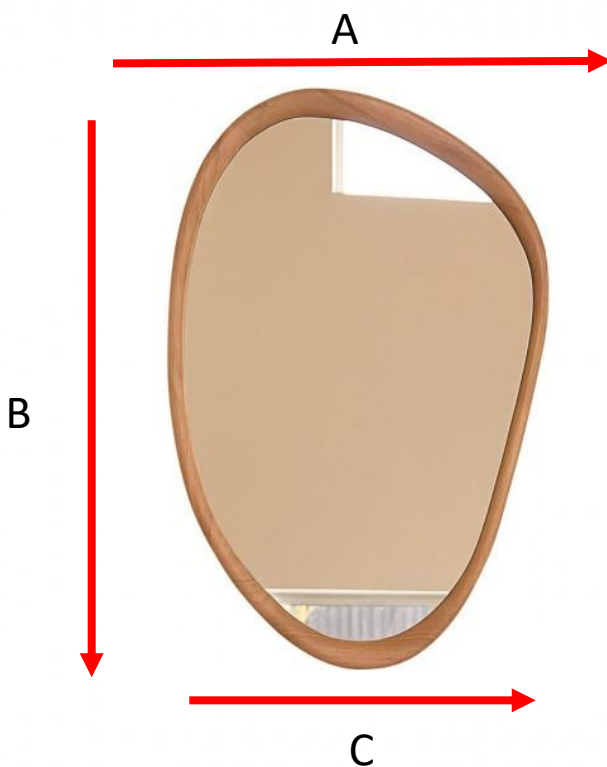

Miroir en teck massif 90x60 cm BELIZE

Référence : MIR0007

A = 61 cm

B = 90 cm

C = 55 cm

a = 101 cm

b = 69 cm

c = 9 cm