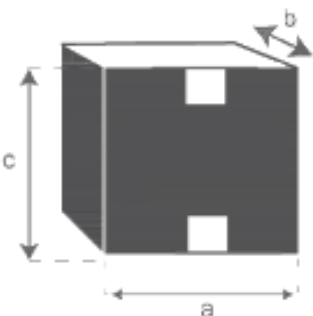

Miroir en teck massif 90x60 cm BELIZE

Référence : MIR0007

A = 61 cm

B = 90 cm

C = 55 cm

a = 101 cm

b = 69 cm

c = 9 cm