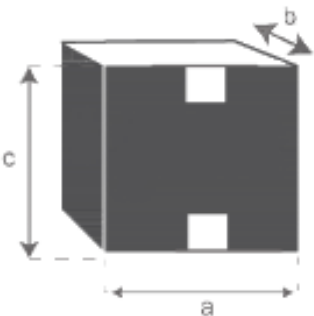

Miroir en rotin 190x91 cm LÉON

Référence : MIR0003

A = 91 cm
B = 190 cm
C = 4 cm

a = 195 cm
b = 94 cm
c = 5 cm