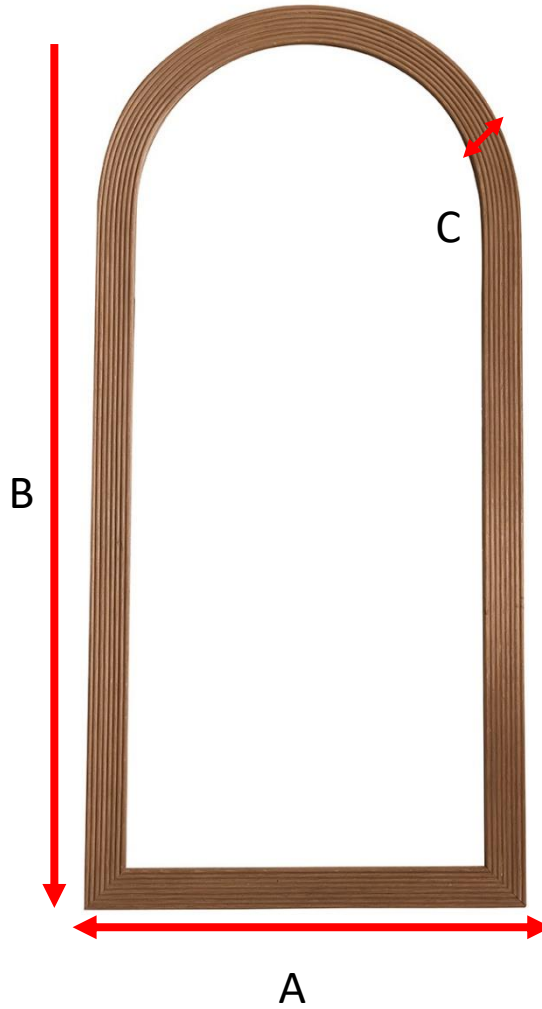

Miroir en rotin 190x91 cm LÉON

Référence : MIR0003

A = 91 cm
B = 190 cm
C = 4 cm

a = 195 cm
b = 94 cm
c = 5 cm