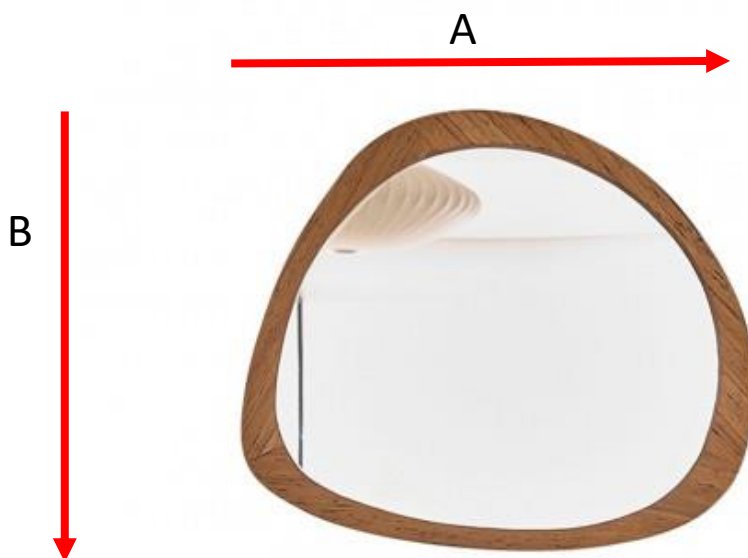

Miroir en teck massif recyclé 70 cm AUSTIN

Référence : MIR0002

A = 70 cm

B = 60 cm

a = 76 cm

b = 66 cm

c = 10 cm