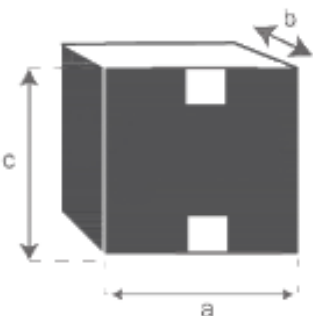

Miroir en teck massif recyclé 70 cm AUSTIN

Référence : MIR0002

A = 70 cm

B = 60 cm

a = 76 cm

b = 66 cm

c = 10 cm