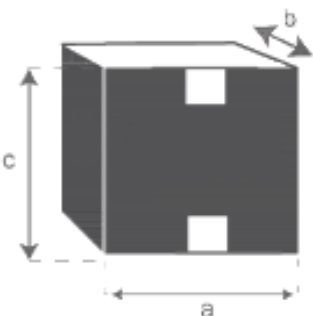

Miroir en teck massif 80x50 cm COLINE

Référence : MIR0001

A = 50 cm

B = 80 cm

C = 3 cm

a = 84 cm

b = 52 cm

c = 6 cm