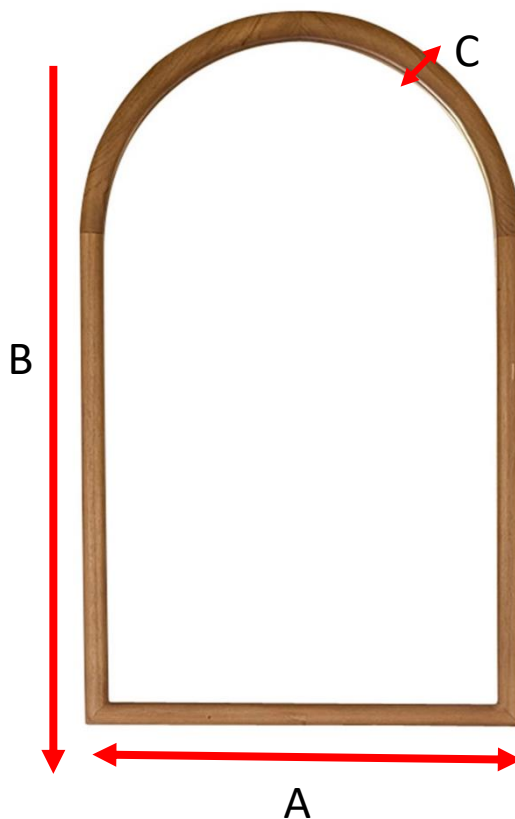

Miroir en teck massif 80x50 cm COLINE

Référence : MIR0001

A = 50 cm

B = 80 cm

C = 3 cm

a = 84 cm

b = 52 cm

c = 6 cm