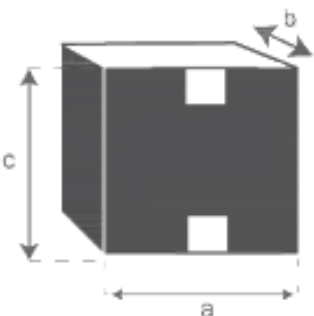

Suspension métal et bois PENDANT Ø 20 cm blanc Référence : LUM0019

a = 28 cm
b = 24 cm
c = 24 cm

Culot d'ampoule = E27
Puissance max de l'ampoule = 40W