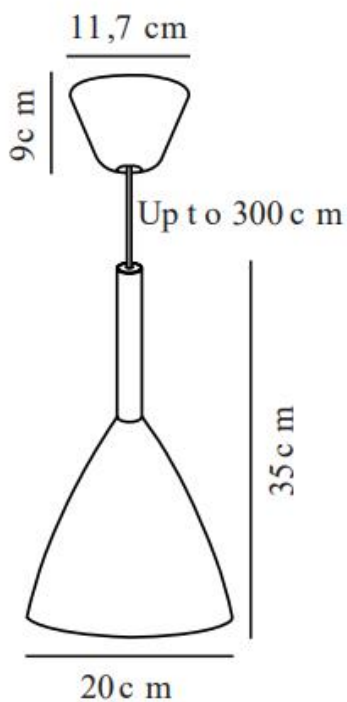

Suspension métal et bois PENDANT Ø 20 cm blanc Référence : LUM0019

a = 28 cm
b = 24 cm
c = 24 cm

Culot d'ampoule = E27
Puissance max de l'ampoule = 40W