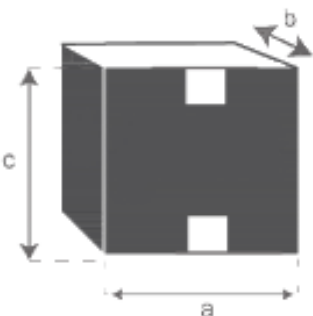

Suspension métal et bois NORI Ø 39 cm blanc Référence : LUM0015

a = 40 cm
b = 19 cm
c = 19 cm

Culot d'ampoule = E27
Puissance max de l'ampoule = 40W