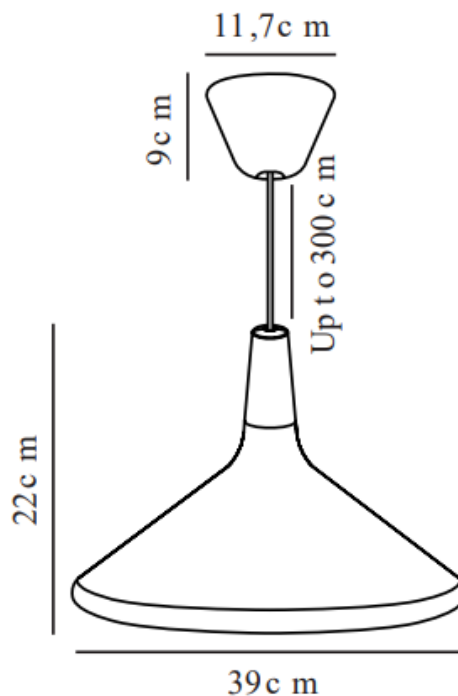

Suspension métal et bois NORI Ø 39 cm blanc Référence : LUM0015

a = 40 cm
b = 19 cm
c = 19 cm

Culot d'ampoule = E27
Puissance max de l'ampoule = 40W