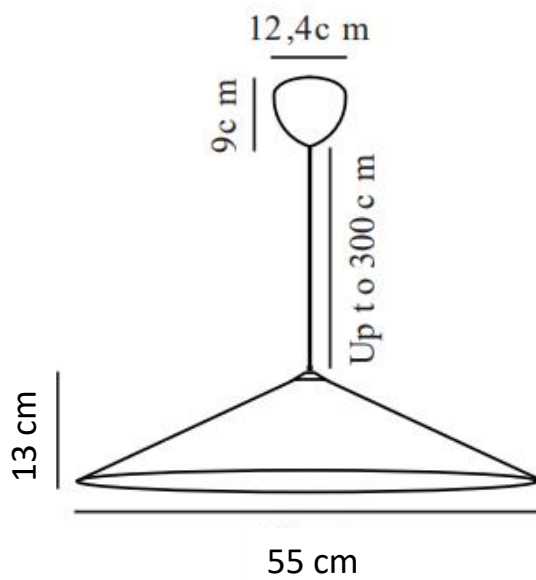

**Suspension Hill Ø 55 cm blanc**

Référence : LUM0008

a = 49 cm

b = 37 cm

c = 34 cm

Culot d'ampoule = E14