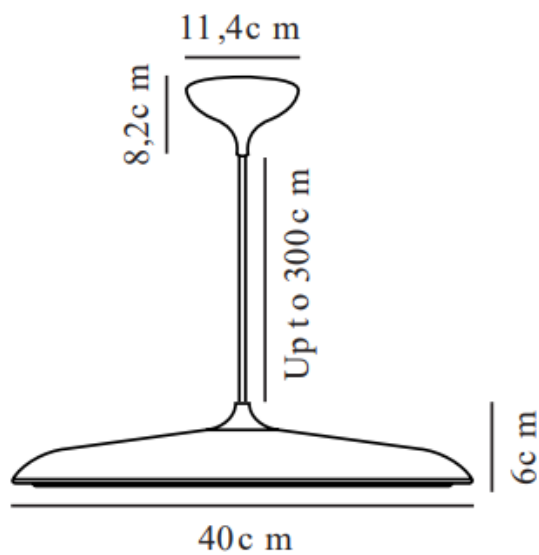

Suspension en métal ARTIST Ø 40 cm beiger

Référence : LUM0003

a = 49 cm

b = 12 cm

c = 44 cm

Culot d'ampoule : LED Module