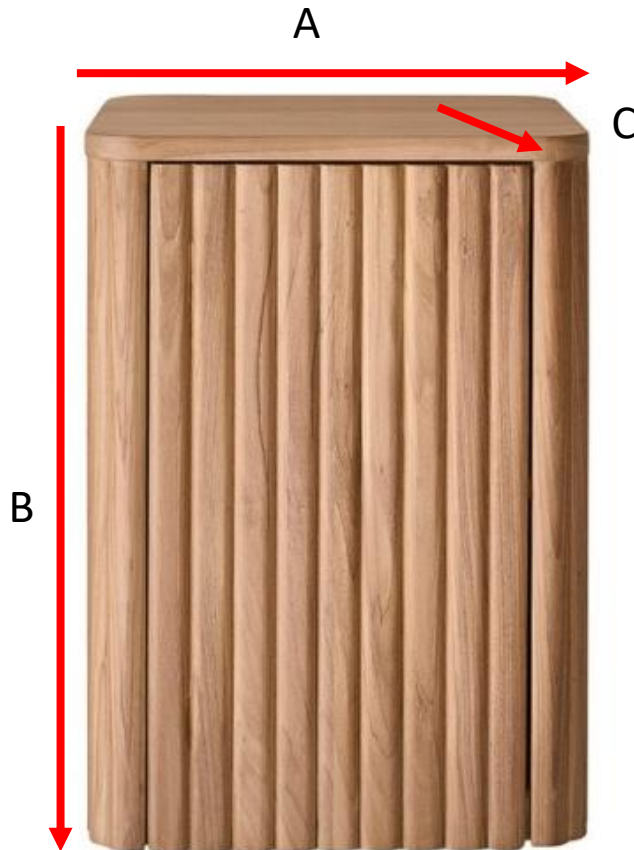

Lave mains en teck massif massif suspendu 40 cm BELIZE

Référence : LAV0003

A = 40 cm

B = 56 cm

C = 40 cm

a = 63 cm

b = 47 cm

c = 47 cm