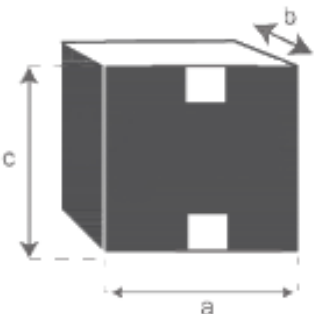

Lave mains en teck massif massif suspendu 40 cm BELIZE

Référence : LAV0003

A = 40 cm

B = 56 cm

C = 40 cm

a = 63 cm

b = 47 cm

c = 47 cm