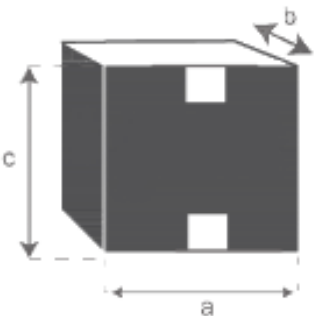

Lave mains en mindi massif suspendu 40 cm TRINIDAD

Référence : LAV0002

A = 40 cm

B = 56 cm

C = 40 cm

a = 63 cm

b = 47 cm

c = 47 cm