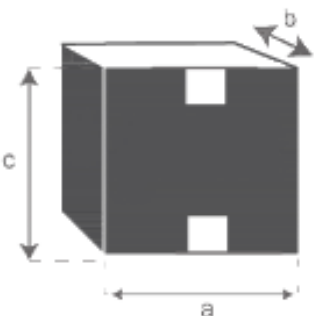

Lave main en teck massif 40 cm COLINE
Référence : LAV0001

A = 79 cm
B = 40 cm
C = 40 cm
D = 10 cm

a = 82 cm
b = 42 cm
c = 42 cm