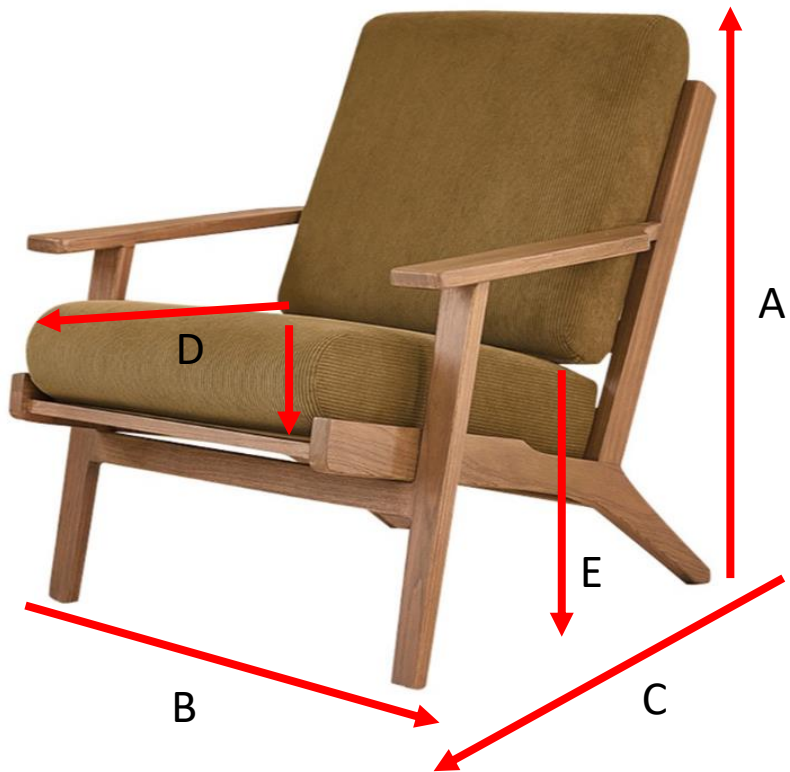

Fauteuil en mindi massif et velours côtelé vert ACHILLE  
Référence : FAU0002

A = 77 cm  
B = 83 cm  
C = 90 cm  
D = 62,5 cm  
E = 30 cm  
F = 11 cm

a = 91 cm  
b = 84 cm  
c = 79 cm