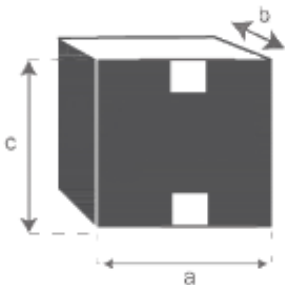

Fauteuil en mindi massif et velours côtelé vert ACHILLE  
Référence : FAU0002

A = 77 cm  
B = 83 cm  
C = 90 cm  
D = 62,5 cm  
E = 30 cm  
F = 11 cm

a = 91 cm  
b = 84 cm  
c = 79 cm