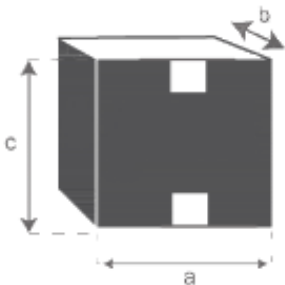

Fauteuil en teck massif et tissu bouclette SERENE
Référence : FAU0001

A = 77 cm
B = 83 cm
C = 90 cm
D = 62,5 cm
E = 30 cm
F = 11 cm

a = 91 cm
b = 84 cm
c = 79 cm