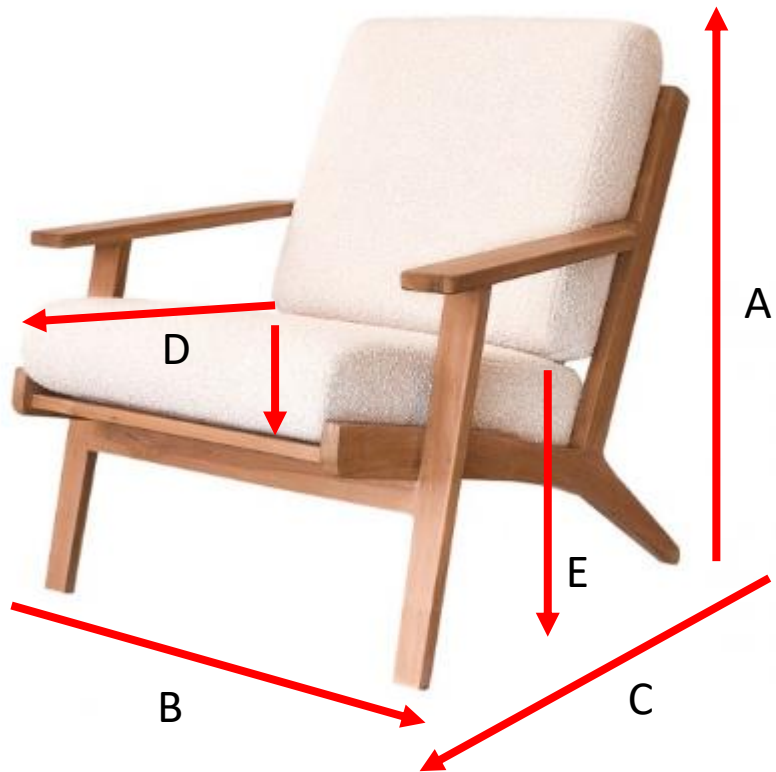

Fauteuil en teck massif et tissu bouclette SERENE
Référence : FAU0001

A = 77 cm
B = 83 cm
C = 90 cm
D = 62,5 cm
E = 30 cm
F = 11 cm

a = 91 cm
b = 84 cm
c = 79 cm