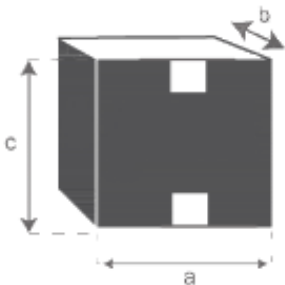

BERAH GETAH

Référence : **CHA0003**

A = 70 cm
B = 60,5 cm
C = 55 cm
D = 47,5 cm
E = 48 cm

a = 72 cm
b = 63 cm
c = 57 cm