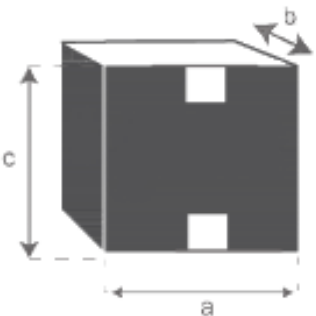

# BERAH GETAH

Chaise en teck massif assise velours côtelé kaki AMBRE  
Reference : CHA0001

A = 79 cm  
B = 58 cm  
C = 47 cm  
D = 36 cm

a = 83 cm  
b = 60 cm  
c = 57 cm