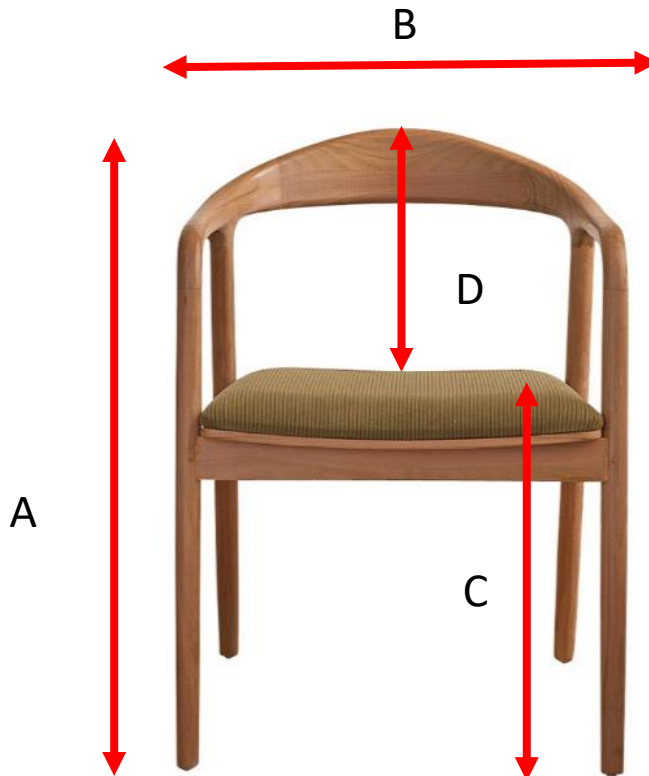

# BERAH GETAH

Chaise en teck massif assise velours côtelé kaki AMBRE  
Reference : CHA0001

A = 79 cm  
B = 58 cm  
C = 47 cm  
D = 36 cm

a = 83 cm  
b = 60 cm  
c = 57 cm