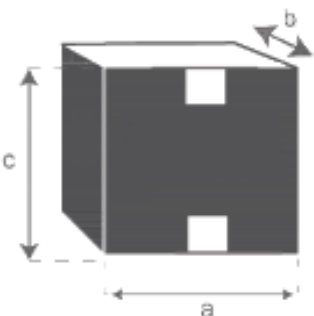

## Buffet en teck massif 180 cm ADAM

Référence : BUF0002

- A = 180 cm
- B = 85 cm
- C = 45 cm
- D = 55 cm
- E = 42 cm
- F = 40 cm
- G = 8 cm
- H = 1,5 cm

- a = 186 cm
- b = 93 cm
- c = 52 cm