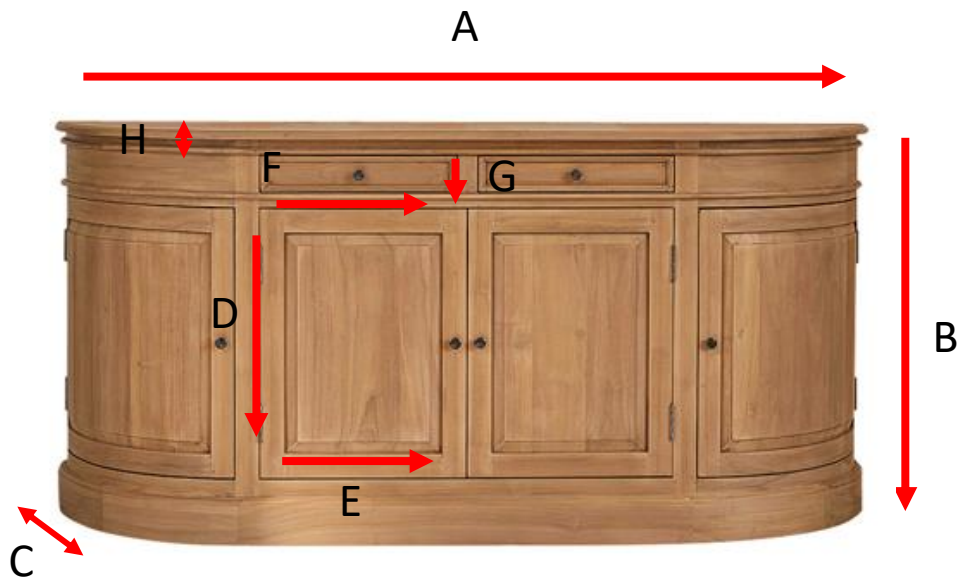

## Buffet en teck massif 180 cm ADAM

Référence : BUF0002

- A = 180 cm
- B = 85 cm
- C = 45 cm
- D = 55 cm
- E = 42 cm
- F = 40 cm
- G = 8 cm
- H = 1,5 cm

- a = 186 cm
- b = 93 cm
- c = 52 cm