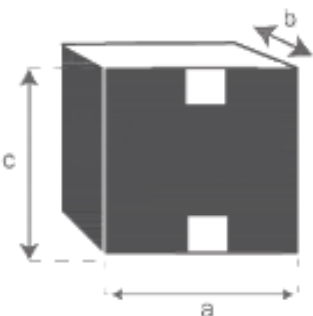

Buffet en teck massif 140 cm COLINE
Référence : **BUF0001**

A

A = 160 cm

B = 75 cm

C = 45 cm

D = 15 cm

E = 105 cm

a = 162 cm

b = 47 cm

c = 78 cm