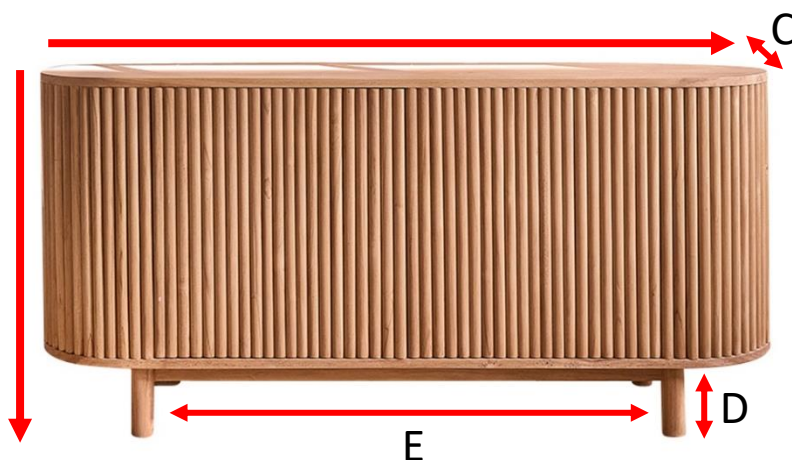

Buffet en teck massif 140 cm COLINE
Référence : **BUF0001**

A

A = 160 cm

B = 75 cm

C = 45 cm

D = 15 cm

E = 105 cm

a = 162 cm

b = 47 cm

c = 78 cm