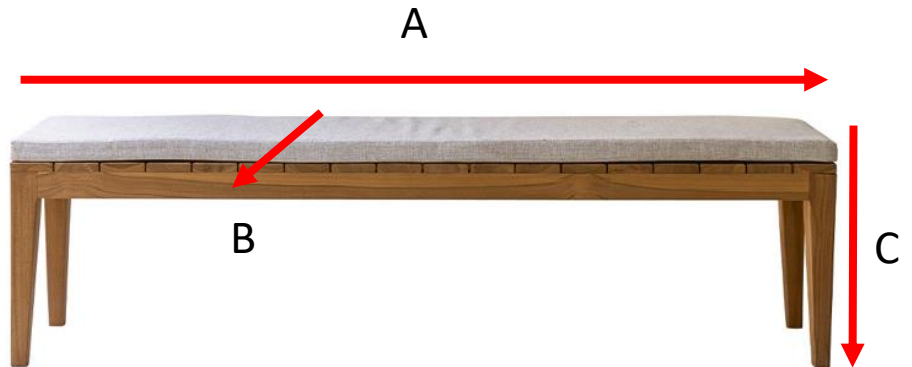

# BDBD

BOIS DESSUS BOIS DESSOUS

**Banc de jardin en teck massif 180 cm avec coussin BARI**

Reference: **BDJ0003**

A = 180 cm

B = 40 cm

C = 45 cm

a = 185 cm

b = 45 cm

c = 16 cm