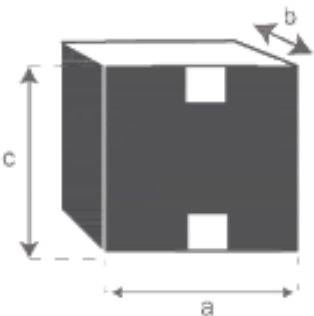

# BDBD

BOIS DESSUS BOIS DESSOUS

**Banc de jardin en teck massif 180 cm avec coussin BARI**

Reference: **BDJ0003**

A = 180 cm

B = 40 cm

C = 45 cm

a = 185 cm

b = 45 cm

c = 16 cm