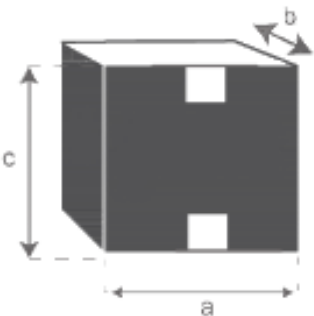

Banc de jardin en teck massif 160 cm MALTE

Référence : BDJ0001

A = 160 cm

B = 60 cm

C = 90 cm

D = 45 cm

E = 49 cm

a = 165 cm

b = 64 cm

c = 23 cm