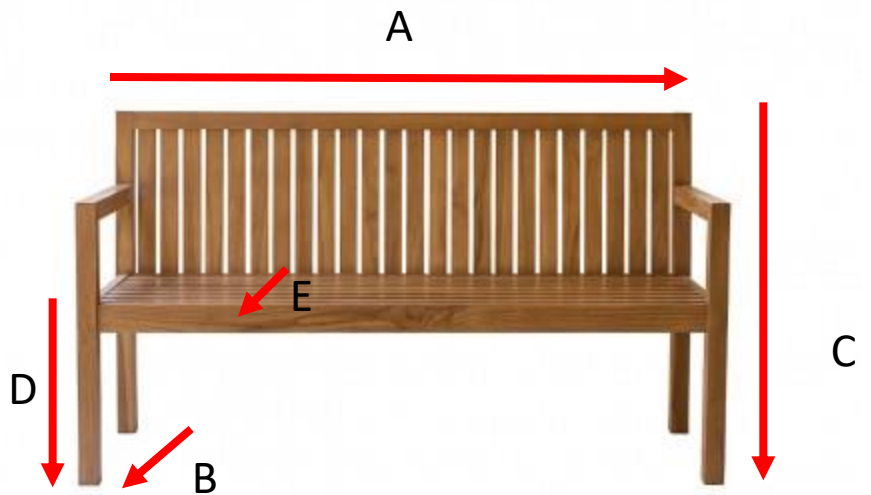

Banc de jardin en teck massif 160 cm MALTE

Référence : BDJ0001

A = 160 cm

B = 60 cm

C = 90 cm

D = 45 cm

E = 49 cm

a = 165 cm

b = 64 cm

c = 23 cm