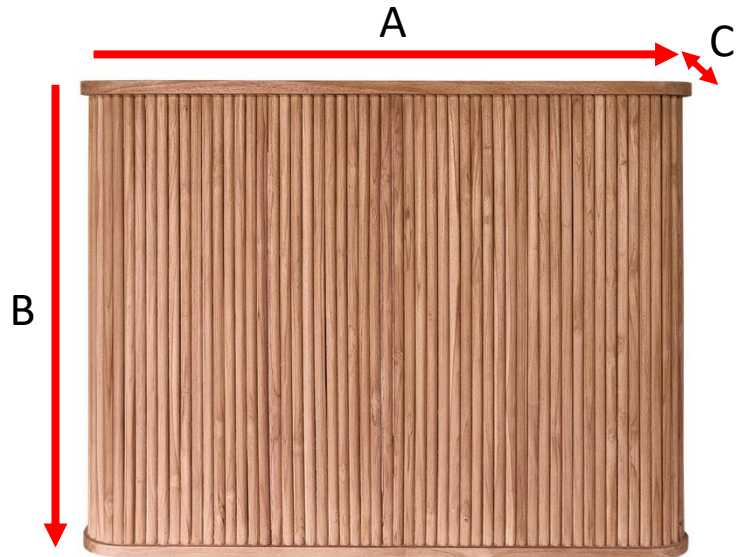

Bar en teck massif 140 cm COLINE
Référence : BAR0002

- A = 142 cm
- B = 110 cm
- C = 58 cm
- D = 100 cm
- E = 38 cm
- F = 13 cm
- G = 66 cm
- H = 39 cm
- I = 48 cm
- J = 10,5 cm

- a = 143 cm
- b = 61 cm
- c = 114 cm