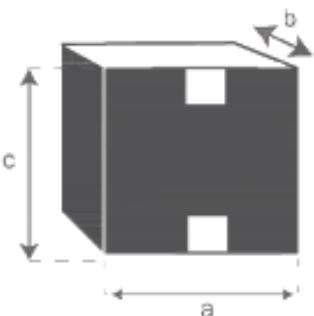

Bar en teck massif 140 cm COLINE
Référence : BAR0002

- A = 142 cm
- B = 110 cm
- C = 58 cm
- D = 100 cm
- E = 38 cm
- F = 13 cm
- G = 66 cm
- H = 39 cm
- I = 48 cm
- J = 10,5 cm

- a = 143 cm
- b = 61 cm
- c = 114 cm