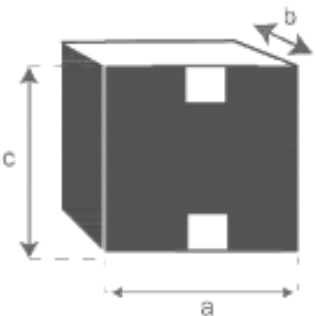

Bar en teck massif 90 cm COLINE

Référence : BAR0001

A = 90 cm  
B = 100 cm  
C = 90 cm  
D = 54 cm  
E = 50 cm

a = 103 cm  
b = 93 cm  
c = 54 cm