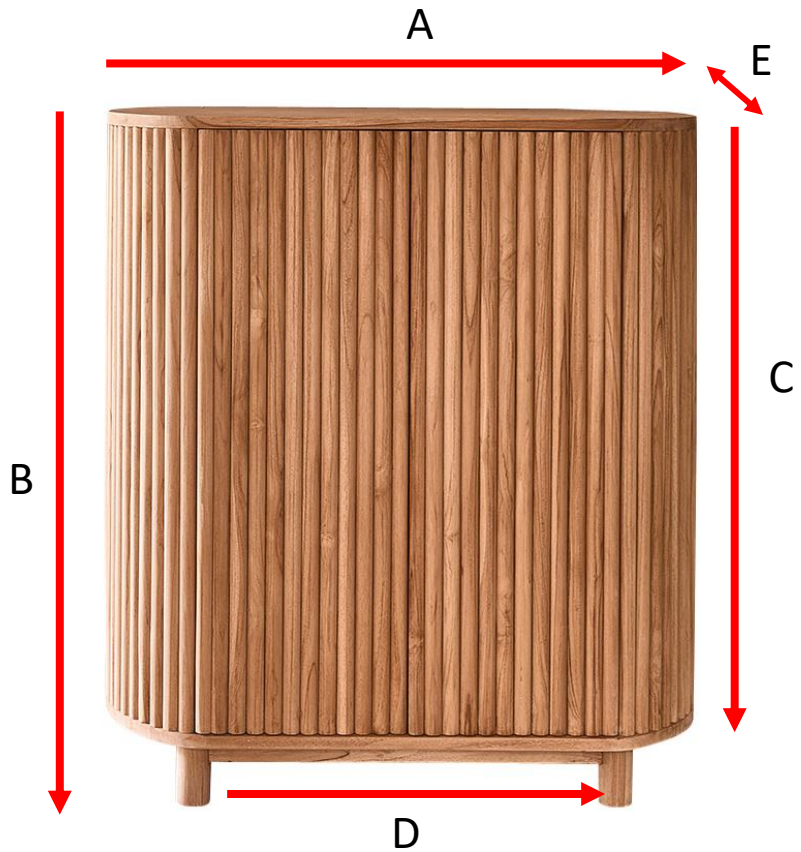

Bar en teck massif 90 cm COLINE

Référence : BAR0001

A = 90 cm  
B = 100 cm  
C = 90 cm  
D = 54 cm  
E = 50 cm

a = 103 cm  
b = 93 cm  
c = 54 cm