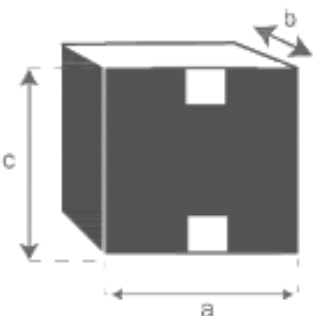

Banc en teck massif et cannage 120 cm LOÉ

Référence : **BAN0001**

A = 30 cm
B = 82 cm
C = 80 cm
D = 120 cm
E = 75,5 cm
F = 30 cm
G = 43 cm
H = 48 cm

a = 120 cm
b = 56 cm
c = 47 cm