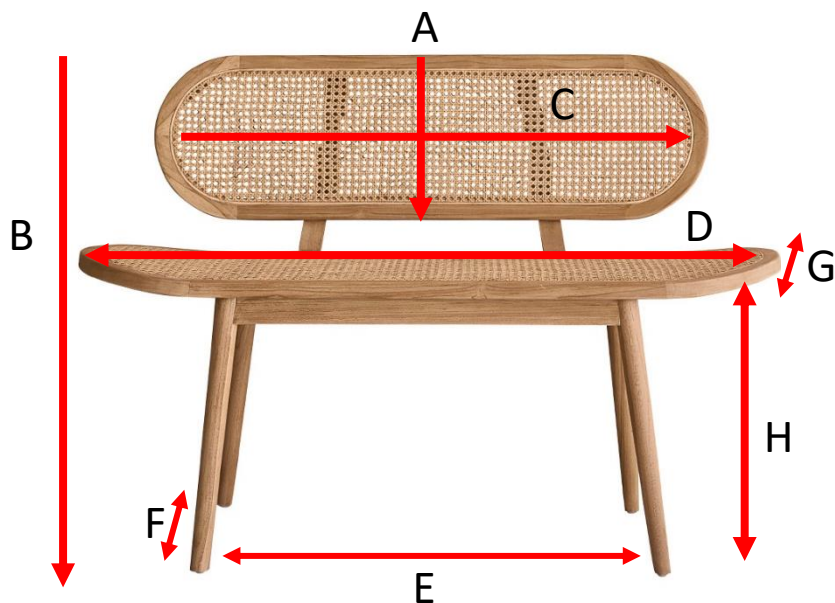

Banc en teck massif et cannage 120 cm LOÉ

Référence : **BAN0001**

A = 30 cm
B = 82 cm
C = 80 cm
D = 120 cm
E = 75,5 cm
F = 30 cm
G = 43 cm
H = 48 cm

a = 120 cm
b = 56 cm
c = 47 cm