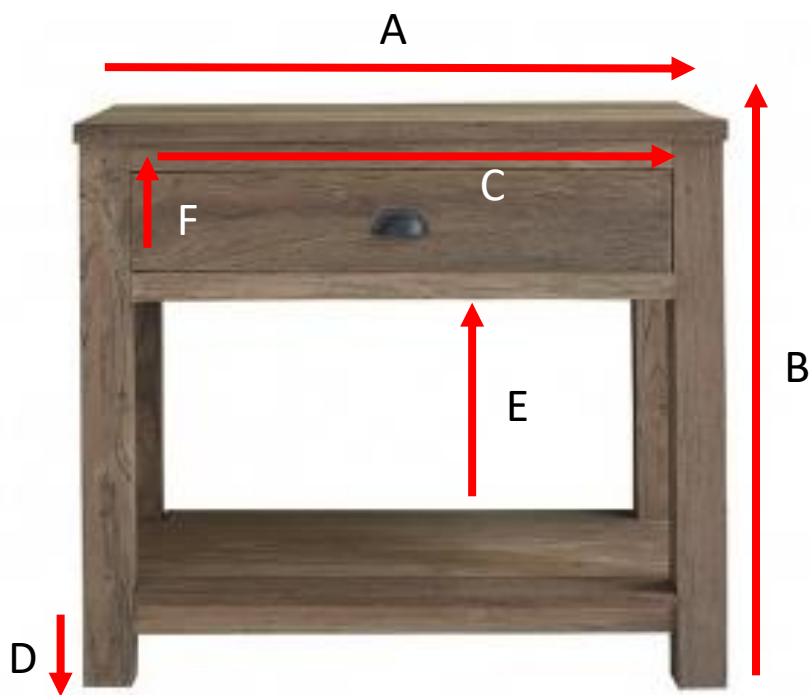

Meuble de salle de bain en teck recyclé 90 cm AUSTIN
Référence : 981

A = 90 cm
B = 78 cm
C = 75 cm
D = 7 cm
E = 40 cm
F = 14 cm

a = 95 cm
b = 55 cm
c = 83 cm