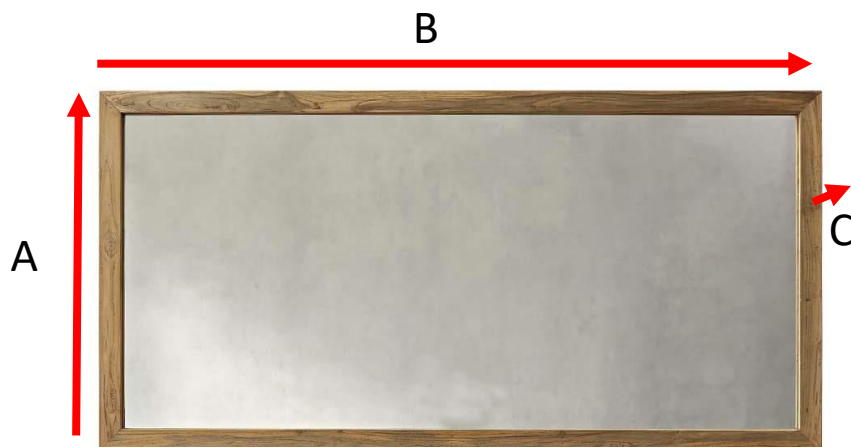

Miroir rectangulaire en bois de teck recyclé AUSTIN 160 Référence : 980

A = 80 cm
B = 160 cm
C = 4 cm

a = 168 cm
b = 88 cm
C = 11 cm