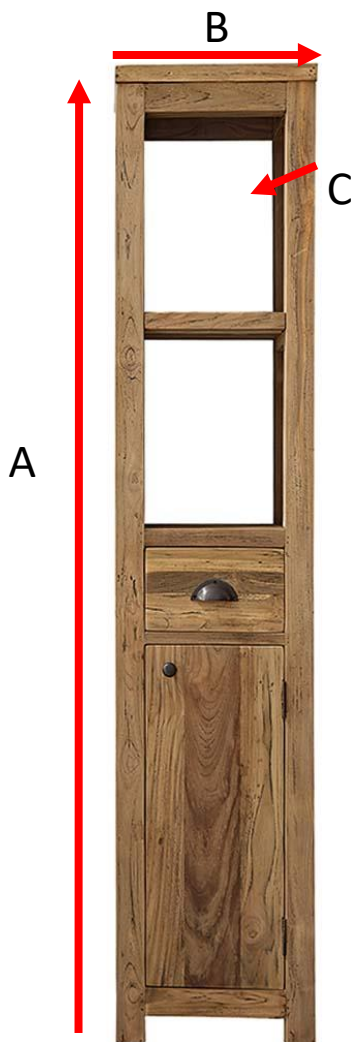

Colonne en bois de teck recyclé AUSTIN 170 Référence : 978

A = 170 cm
B = 35 cm
C = 30 cm

a = 43,5 cm
b = 38 cm
C = 177 cm