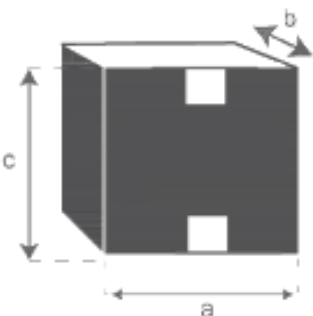

Bar en bois de teck recyclé 120 CARGO

Référence : 961

A = 120 cm

B = 50 cm

C = 100 cm

a = 130 cm

b = 60 cm

c = 110 cm