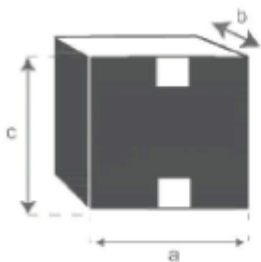

Bibliothèque en bois de teck recyclé 60 CARGO Référence : 960

A = 60 cm
B = 35 cm
C = 220 cm
D = 49 cm
E = 20 cm
F = 37 cm

a = 63 cm
b = 38 cm
c = 223 cm