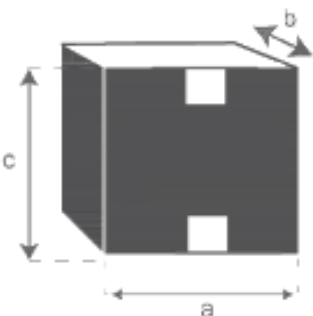

Tête de lit en bois de teck recyclé 165 CARGO

Référence : 959

A = 165 cm

B = 110 cm

C = 3 cm

a = 175 cm

b = 120 cm

c = 10 cm