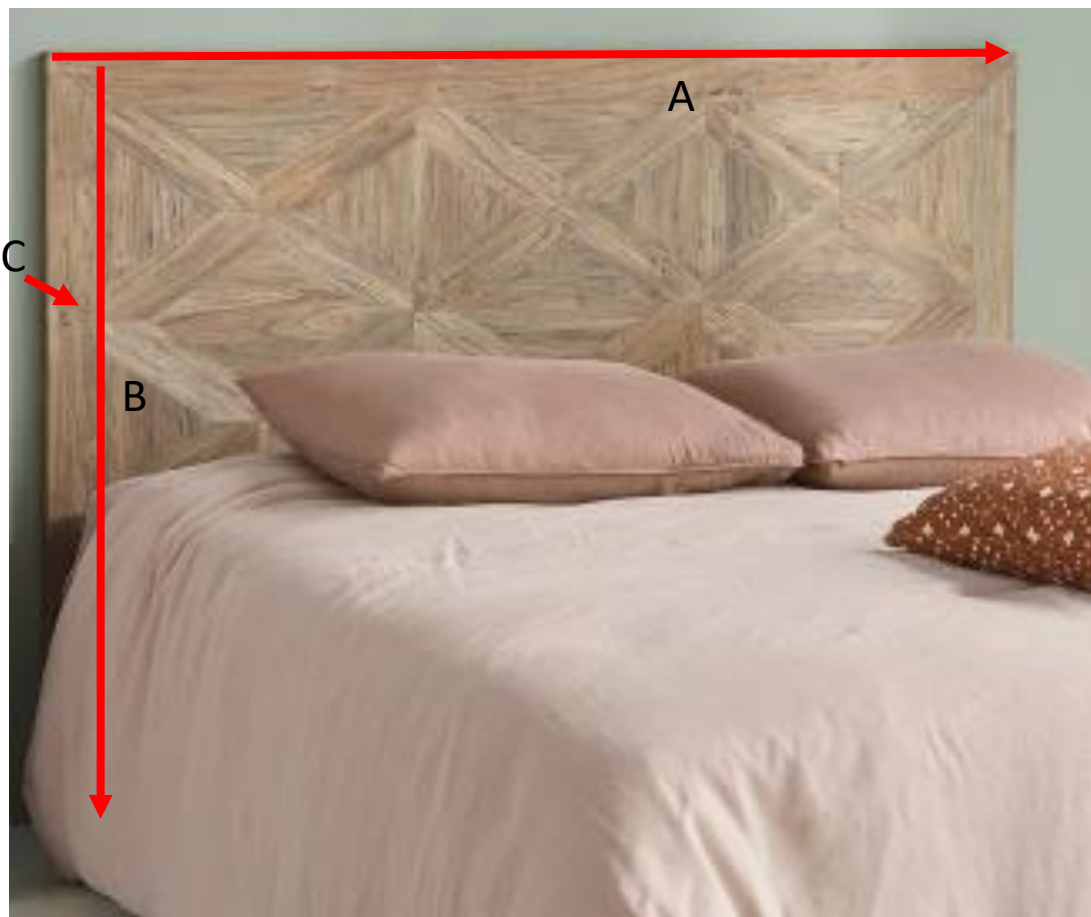

Tête de lit en bois de teck recyclé 165 CARGO

Référence : 959

A = 165 cm

B = 110 cm

C = 3 cm

a = 175 cm

b = 120 cm

c = 10 cm