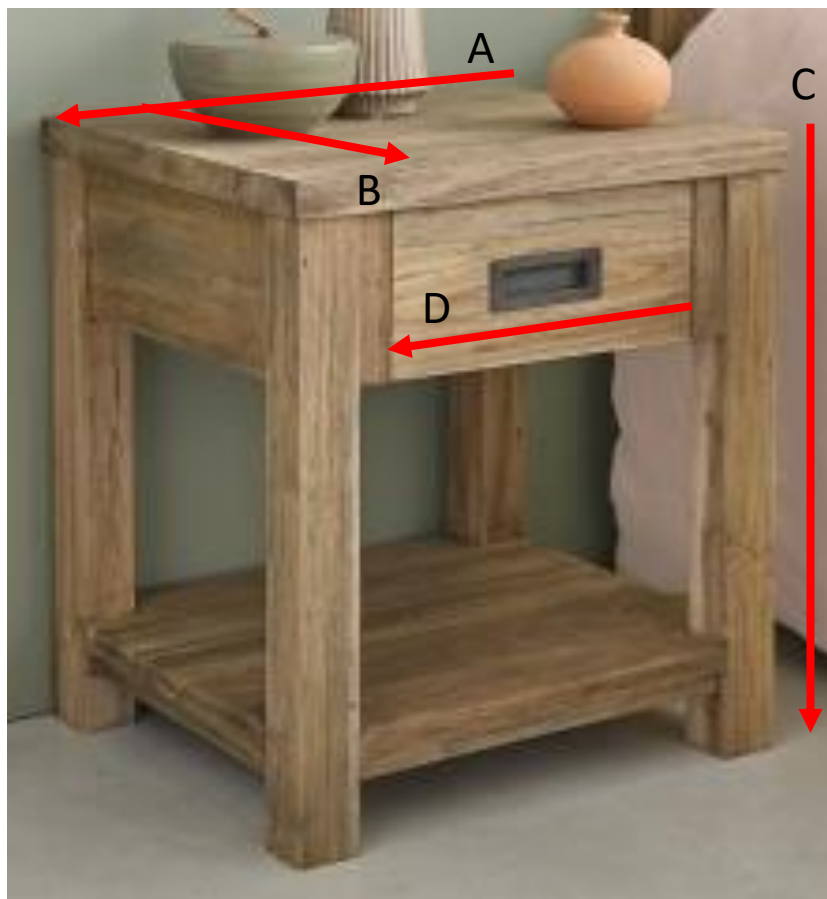

Table de chevet en bois de teck recyclé 45 CARGO Référence : 958

A = 45 cm
B = 40 cm
C = 50 cm
D = 27 cm

a = 60 cm
b = 50 cm
c = 40 cm