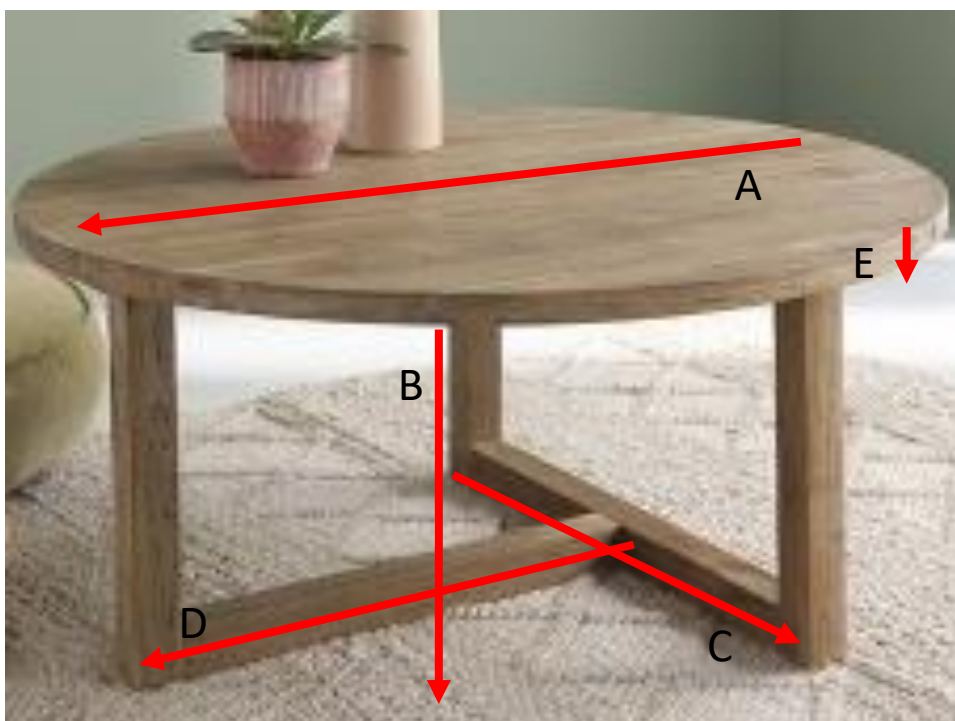

## Table basse en bois de teck recyclé 100 CARGO Référence : 957

A = 100 cm  
B = 45 cm  
C = 78 cm  
D = 59,5 cm  
E = 3 cm

a = 110 cm  
b = 20 cm  
c = 110 cm