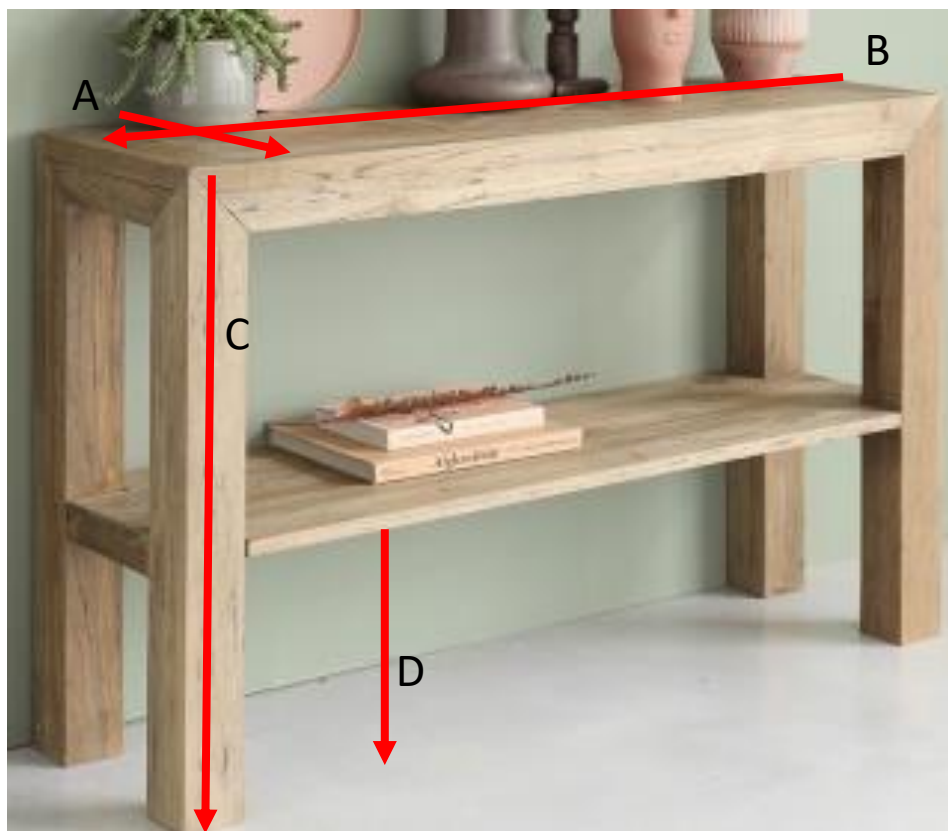

Console en bois de teck recyclé 120 CARGO

Référence : 954

A = 35 cm
B = 120 cm
C = 75 cm
D = 30 cm

a = 130 cm
b = 100 cm
c = 40 cm