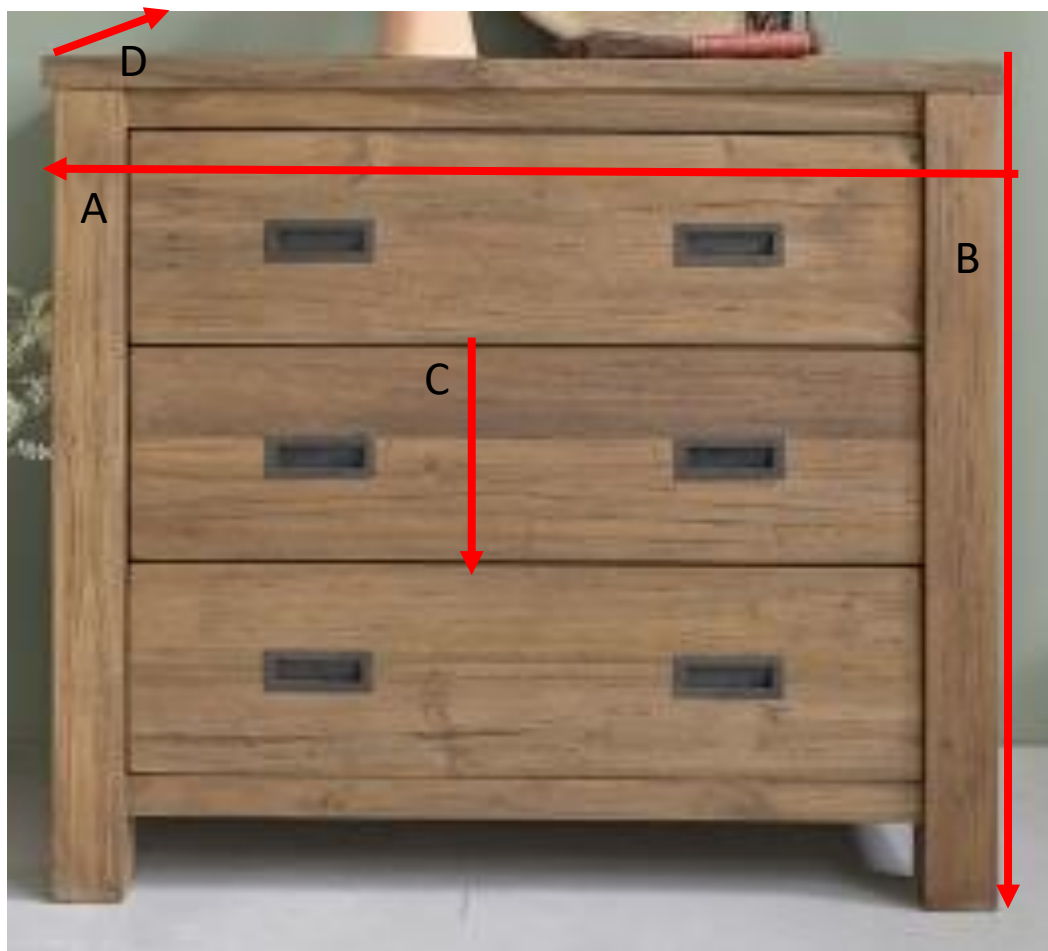

## Commode en bois de teck recyclé 90 CARGO Référence : 953

A = 90 cm  
B = 80 cm  
C = 20,4 cm  
D = 50 cm

a = 100 cm  
b = 100 cm  
c = 60 cm