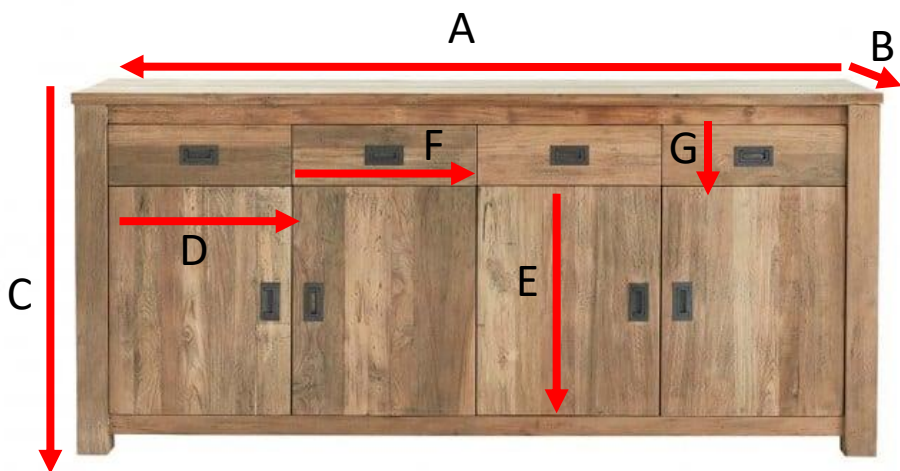

Buffet en teck recyclé massif 200 cm CARGO Référence : 950

A = 200 cm
B = 50 cm
C = 90 cm
D = 46 cm
E = 57 cm
F = 46 cm
G = 15 cm

a = 203 cm
b = 53 cm
c = 93 cm