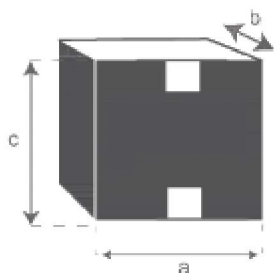

## Meuble TV en bois de teck recyclé 160 CARGO Référence : 931

A = 160 cm  
B = 50 cm  
C = 45 cm  
D = 50 cm  
E = 33 cm  
F = 50 cm  
G = 16 cm

a = 163 cm  
b = 53 cm  
c = 48 cm