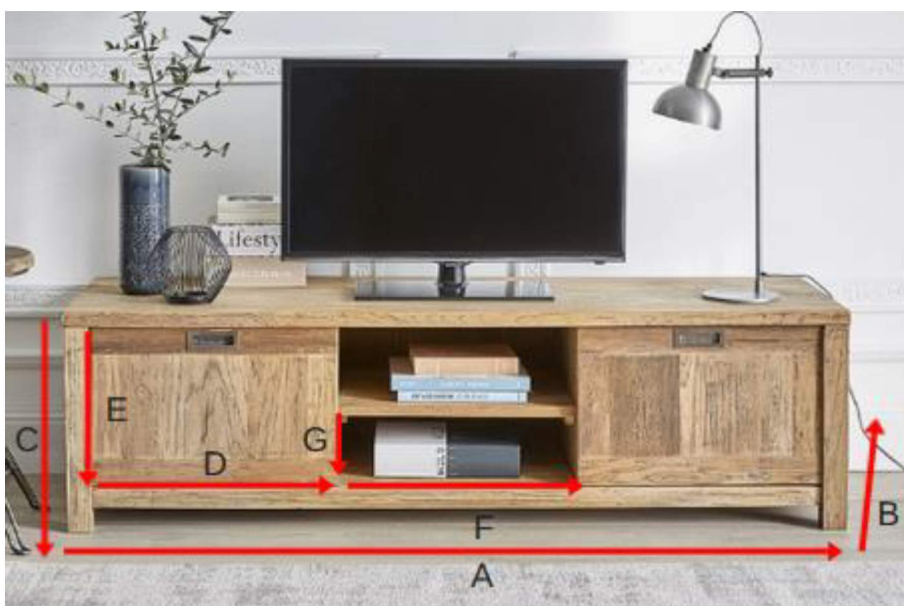

## Meuble TV en bois de teck recyclé 160 CARGO Référence : 931

A = 160 cm  
B = 50 cm  
C = 45 cm  
D = 50 cm  
E = 33 cm  
F = 50 cm  
G = 16 cm

a = 163 cm  
b = 53 cm  
c = 48 cm