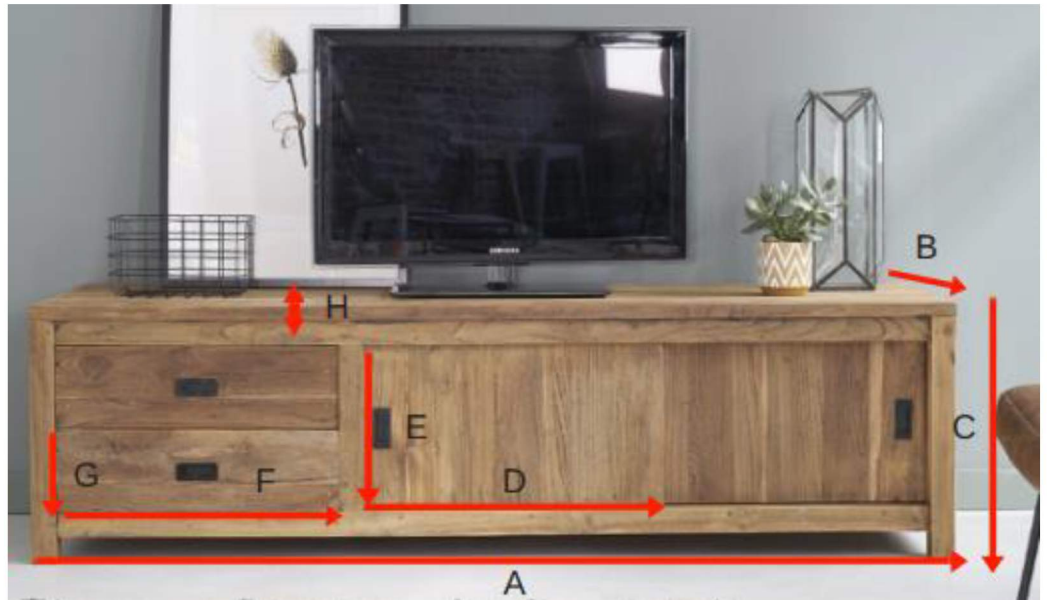

Meuble TV en bois de teck recyclé 180 CARGO Référence : 930

A = 180 cm
B = 50 cm
C = 50 cm
D = 58 cm
E = 34 cm
F = 50 cm
G = 17 cm
H = 3 cm

a = 185 cm
b = 53 cm
c = 53 cm