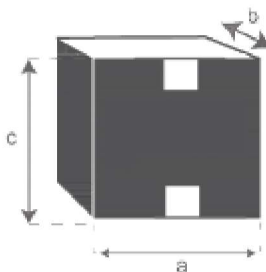

Meuble TV en bois de teck recyclé 180 CARGO Référence : 930

A = 180 cm
B = 50 cm
C = 50 cm
D = 58 cm
E = 34 cm
F = 50 cm
G = 17 cm
H = 3 cm

a = 185 cm
b = 53 cm
c = 53 cm