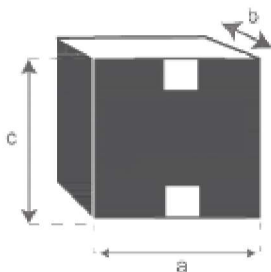

Meuble en bois de teck recyclé 120 CARGO

Référence : 924

A = 120 cm
B = 60 cm
C = 43 cm
D = 48.5 cm
E = 28 cm

a = 123 cm

b = 63 cm

c = 46 cm