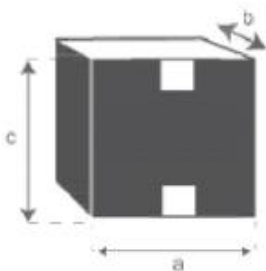

Table basse en bois de teck recyclé 80 CARGO

Référence : 922

- A = 80 cm
- B = 80 cm
- C = 42 cm
- D = 51 cm
- E = 12 cm
- F = 3 cm
- G = 17 cm

- a = 83 cm
- b = 83 cm
- c = 45 cm