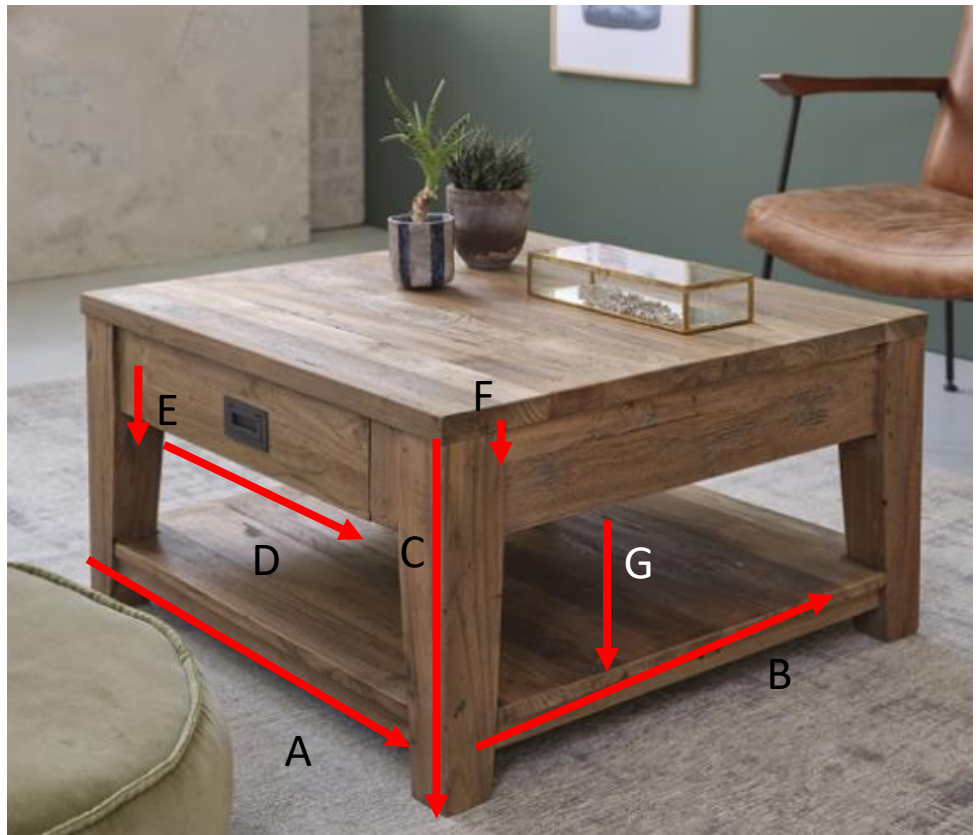

Table basse en bois de teck recyclé 80 CARGO

Référence : 922

- A = 80 cm
- B = 80 cm
- C = 42 cm
- D = 51 cm
- E = 12 cm
- F = 3 cm
- G = 17 cm

- a = 83 cm
- b = 83 cm
- c = 45 cm