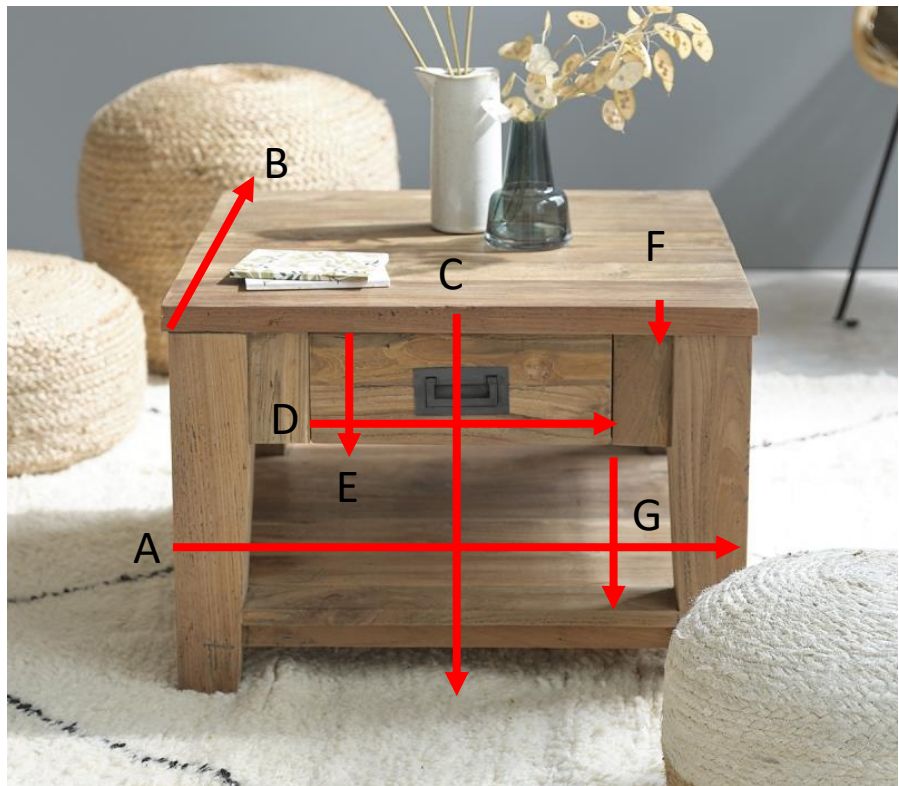

Table basse en bois de teck recyclé 60 CARGO Référence : 921

A = 60 cm
B = 60 cm
C = 42 cm
D = 31 cm
E = 12 cm
F = 3 cm
G = 17,2 cm

a = 63 cm
b = 63 cm
c = 45 cm