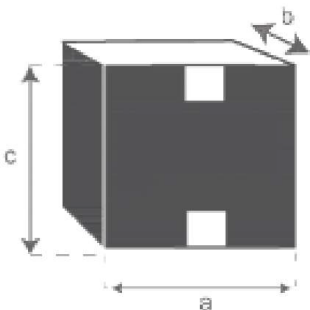

Table basse en bois de teck recyclé 60 CARGO Référence : 921

A = 60 cm
B = 60 cm
C = 42 cm
D = 31 cm
E = 12 cm
F = 3 cm
G = 17,2 cm

a = 63 cm
b = 63 cm
c = 45 cm