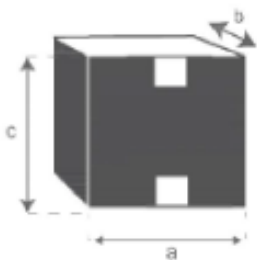

Table basse en bois de teck recyclé CARGO 120 Référence : 920

A = 120 cm
B = 60 cm
C = 42 cm
D = 42.5 cm
E = 12 cm
F = 3 cm
G = 17 cm

a = 123 cm
b = 63 cm
c = 45 cm