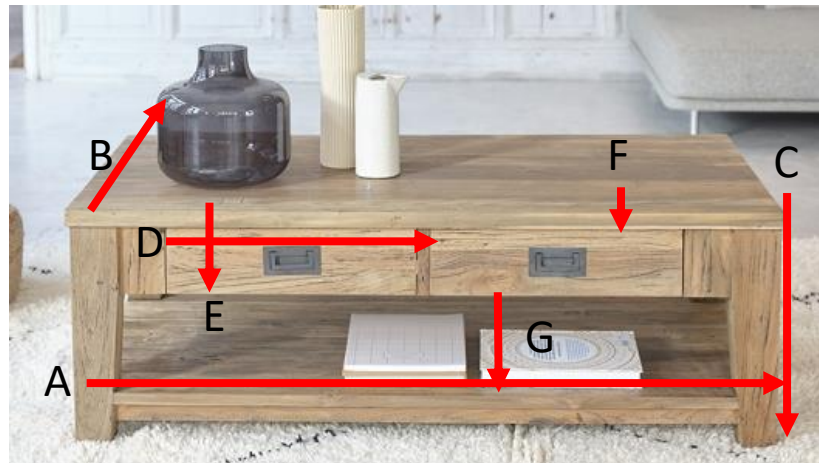

Table basse en bois de teck recyclé CARGO 120 Référence : 920

A = 120 cm
B = 60 cm
C = 42 cm
D = 42.5 cm
E = 12 cm
F = 3 cm
G = 17 cm

a = 123 cm
b = 63 cm
c = 45 cm